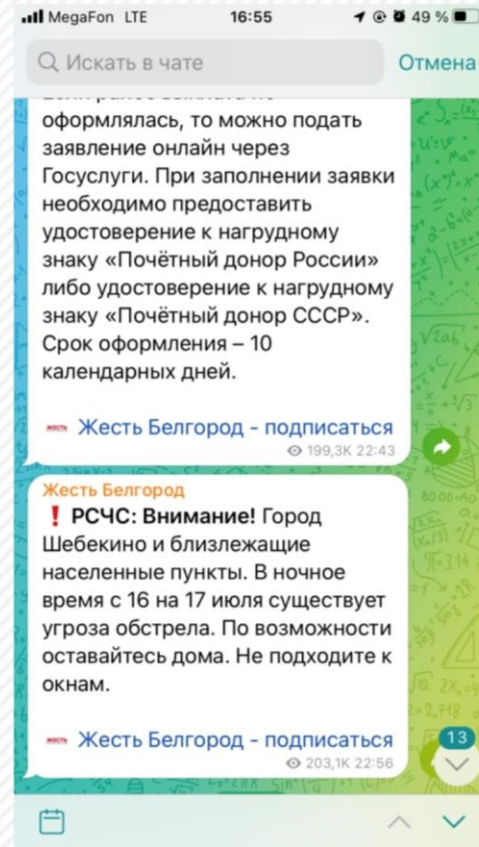

Отправка информации из одной консоли в различные каналы

Реализована возможность отправки экстренных сообщений:

- в телеграмм каналы
- каналы АРМ ГС

Осуществляется подключение других каналов:

- Группы VK
- ЯндексGO
- Сторонние приложения для мобильных устройств