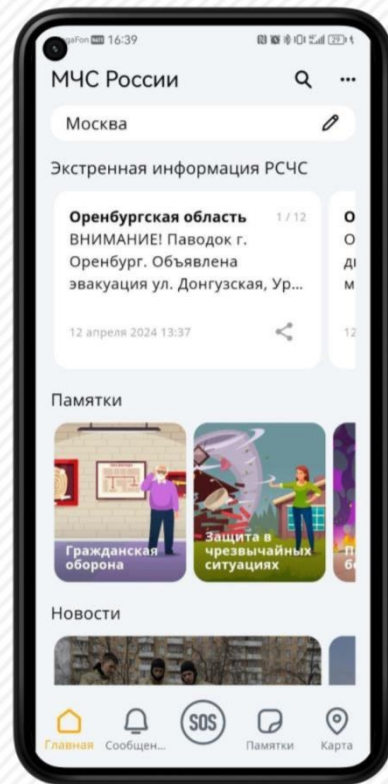

Мобильное приложение «МЧС России»

2024 г.

Назначение

Мобильное приложение «МЧС России» предназначено для:

- передачи на мобильные устройства граждан (пользователей приложения) экстренной информации о фактических и прогнозируемых опасных природных явлениях и техногенных процессах, загрязнении окружающей среды, заболеваниях, которые могут угрожать жизни или здоровью граждан, а также правилах поведения и способах защиты;
- проведения пропаганды знаний в области гражданской обороны, защиты населения и территорий от чрезвычайных ситуаций, в том числе обеспечения безопасности людей на водных объектах, и обеспечения пожарной безопасности.

Получение экстренной информации в виде push-сообщения

Приложение позволяет использовать все преимущества push-сообщений:

- скорость доставки
- наличие данных о получении сообщения и действиях пользователя
- нулевая стоимость рассылки