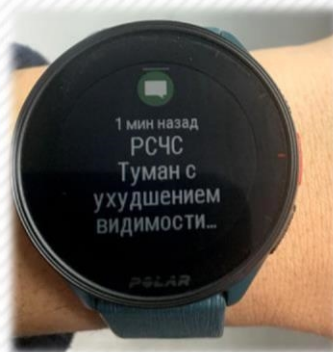

Получение экстренной информации в виде push-сообщения

Приложение позволяет использовать все преимущества push-сообщений:

- скорость доставки
- наличие данных о получении сообщения и действиях пользователя
- нулевая стоимость рассылки